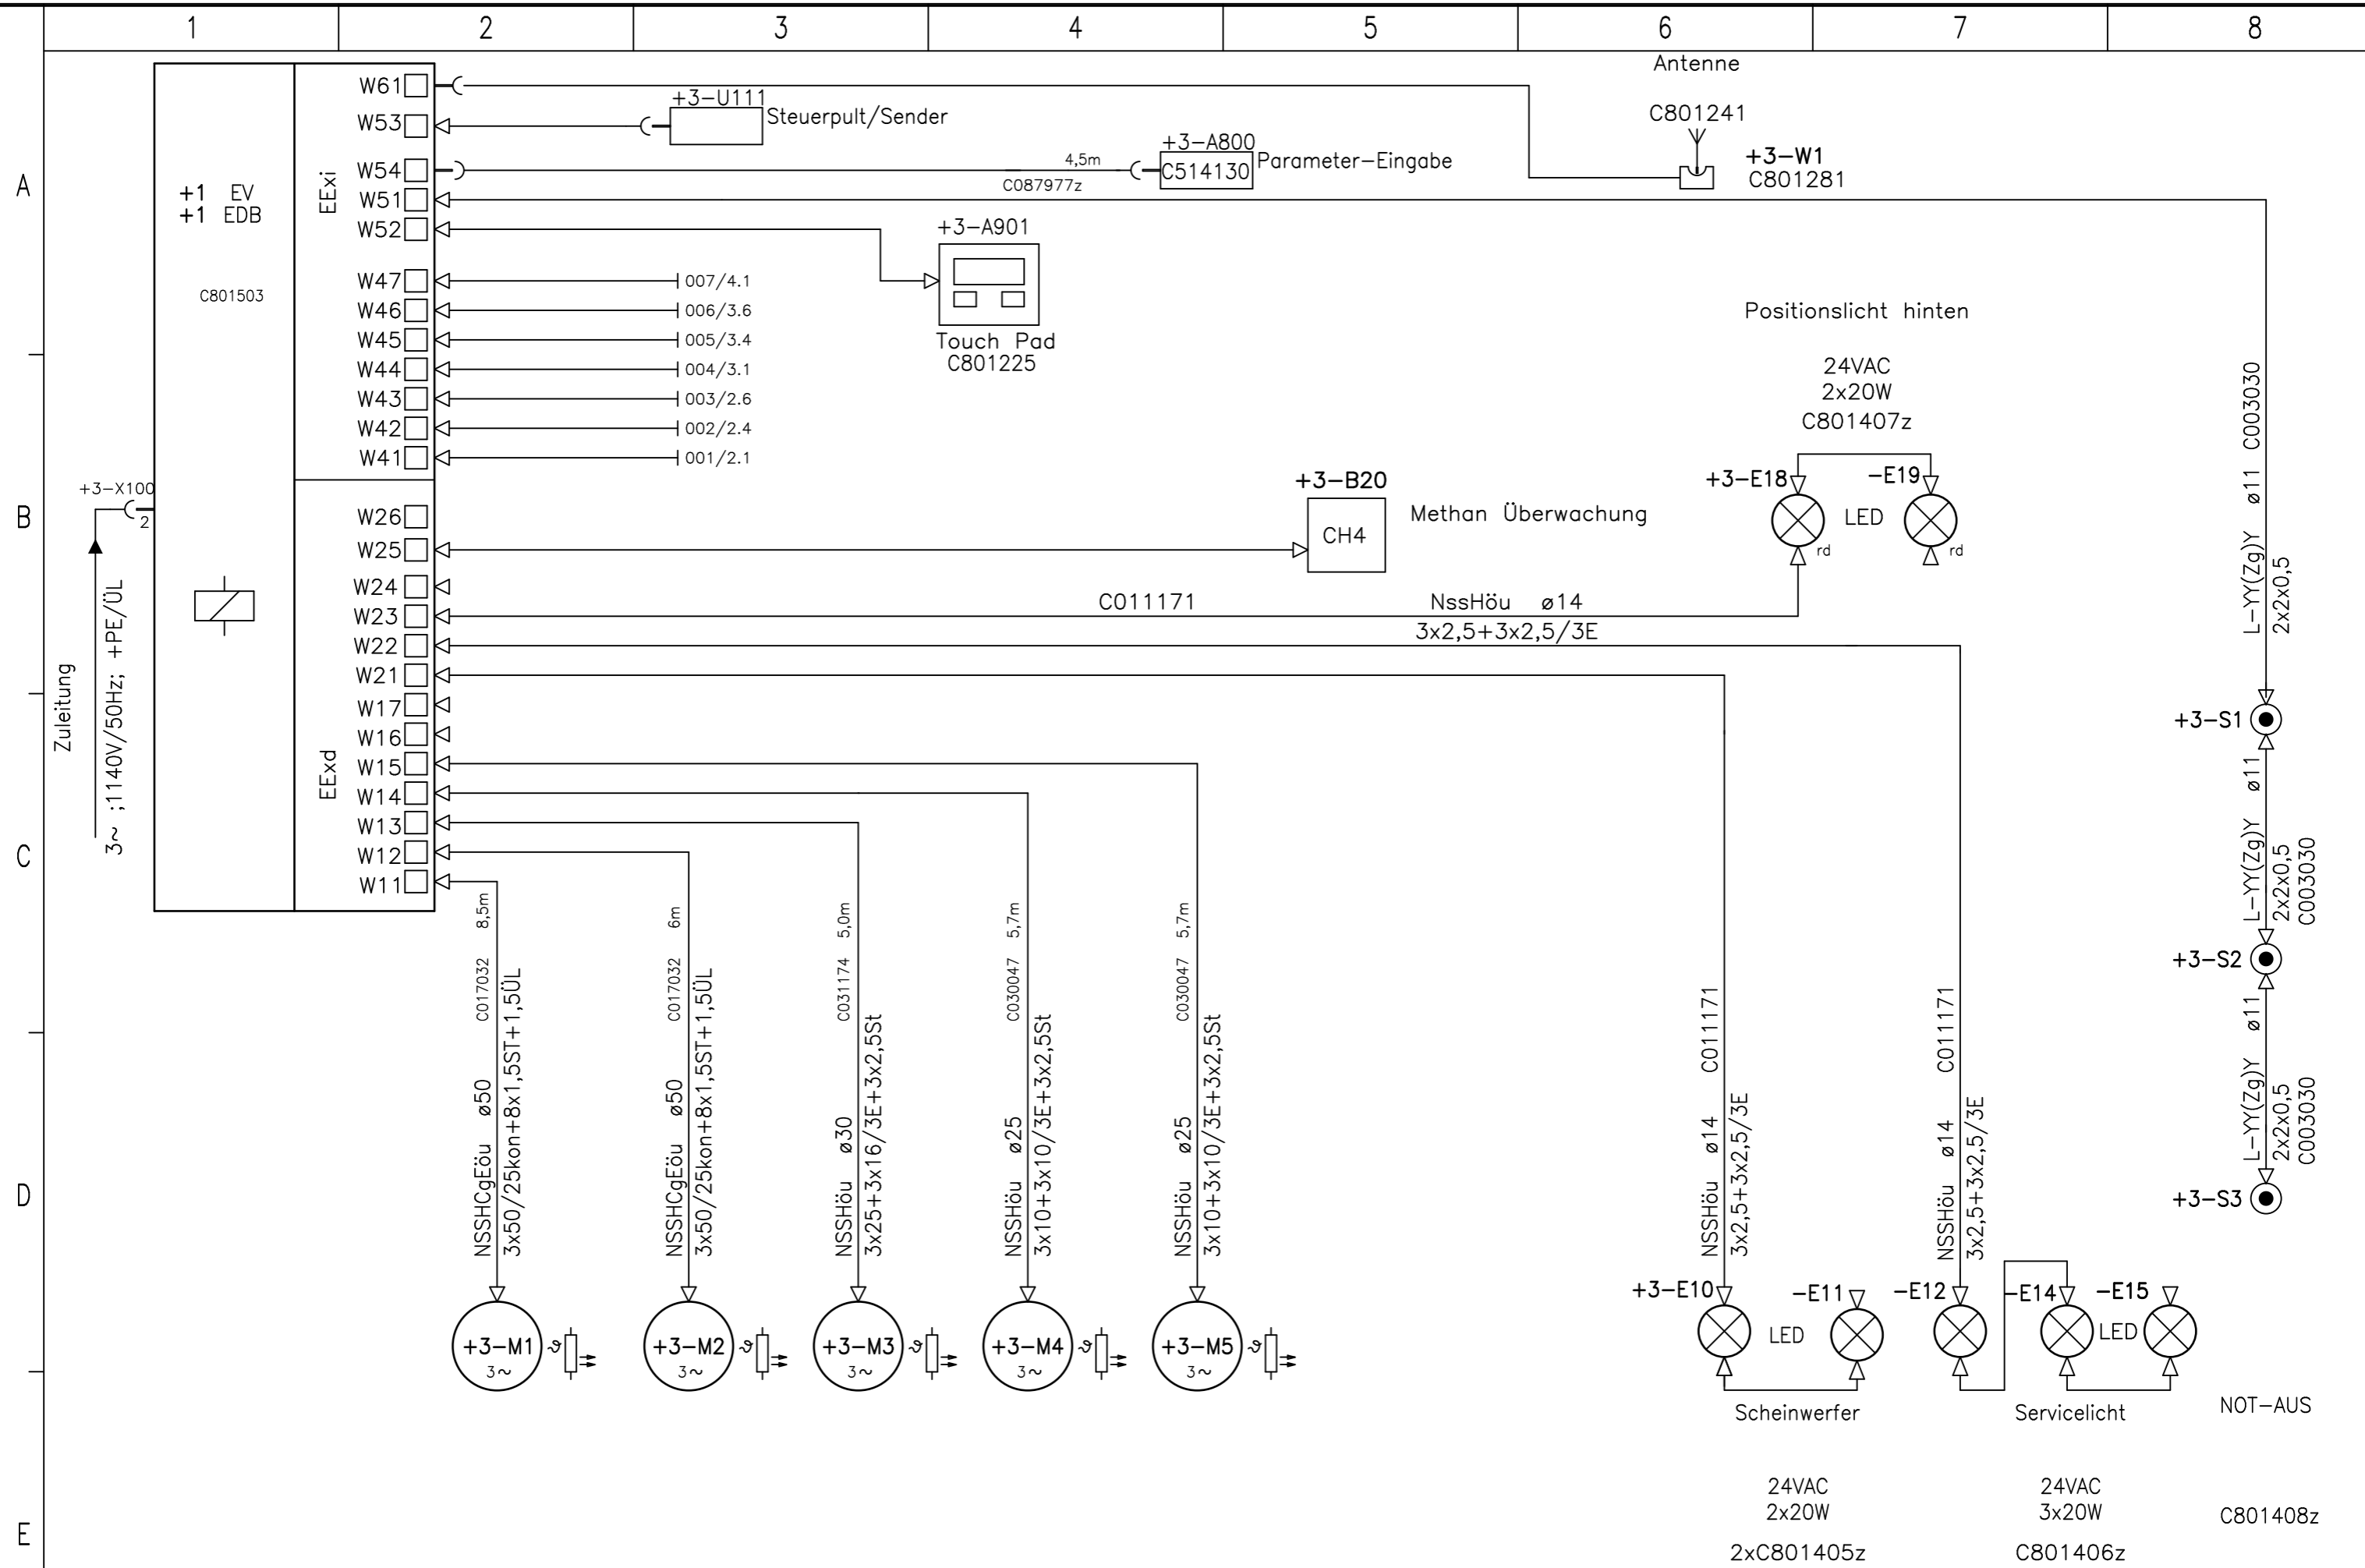

Date: 28.07.2015

Изм.	Изменение	Дат.	Фам.	Дат.	Фам.
a				Черт.	14.04.2014 H.Malangeri
b					
c				Пров.	14.04.2014 P.Кнеппел
d					

Leitungsplan Motoren, Beleuchtung  
схема электрооборудования двигателя освещения

Stromlaufplan CM2H-37  
Serverstal 2 / Russland

Схема электр. CM2H-37

**800293C3**

= W  
+ 1

Blatt / Лист: 1  
von / из: 4