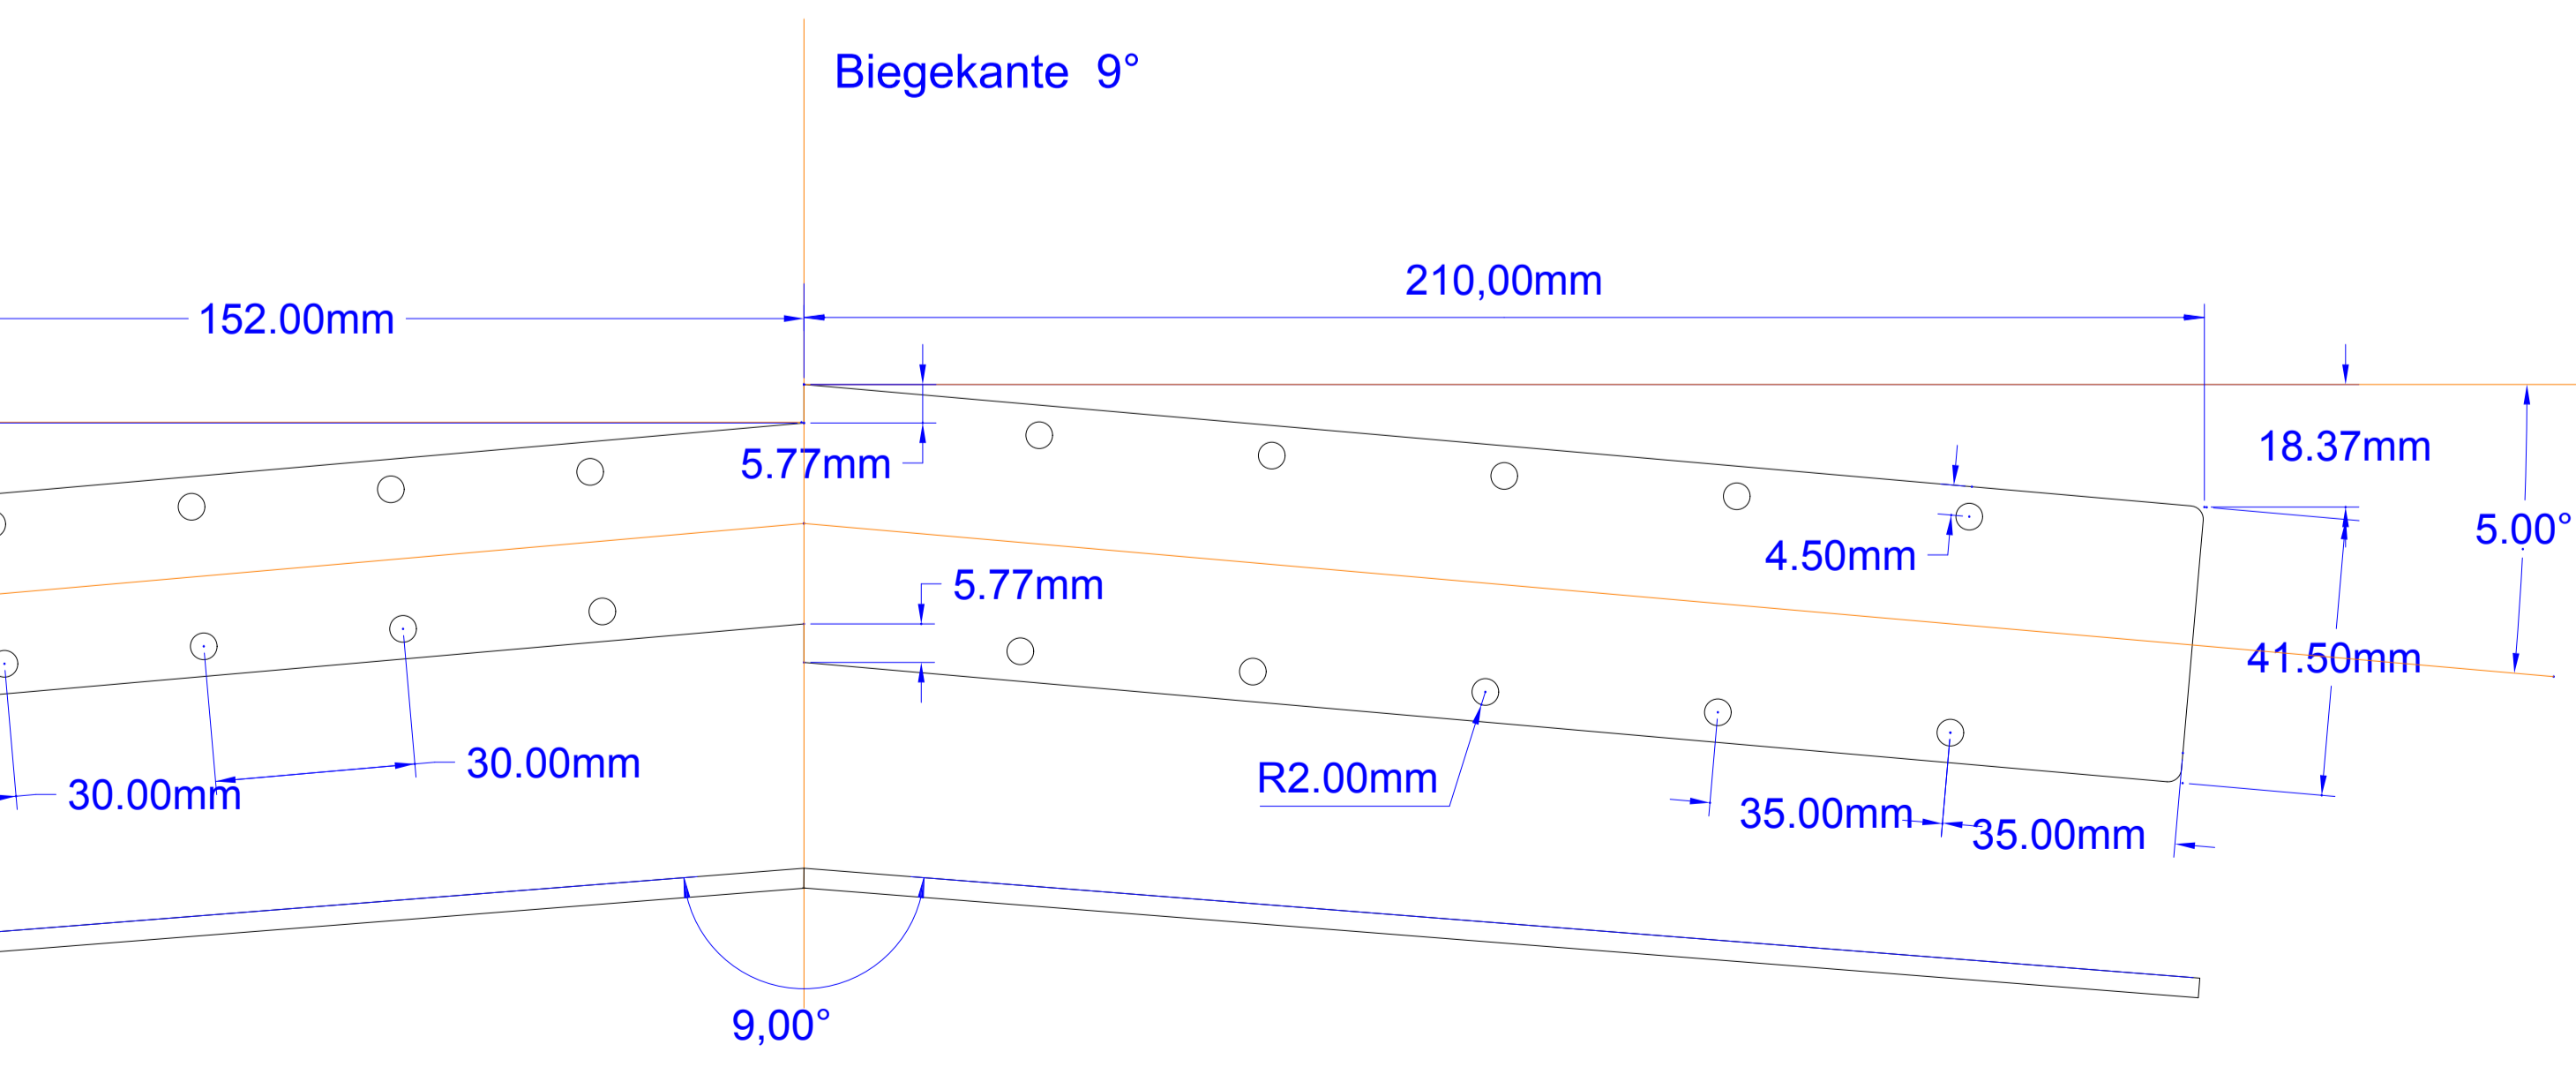

12 x rechts winkeln

Max Winkelabweichung +/- 0,1°

Material 3 mm ALU

Gesamt 24 Stück

Teile Nr. 11706

12 x links winkeln

12 x rechts winkeln

Max Winkelabweichung +/- 0,2°

Material 3 mm ALU

TITEL

Tragflächenverbinder Minimoa

GRÖßE

A4

DATUM

28.05.02

MATERIAL

Aluminium 3 mm

GEP

MAßSTAB

BLATT

1

12 x rechts winkeln

Max Winkelabweichung +/- 0,1°

Material 3 mm ALU