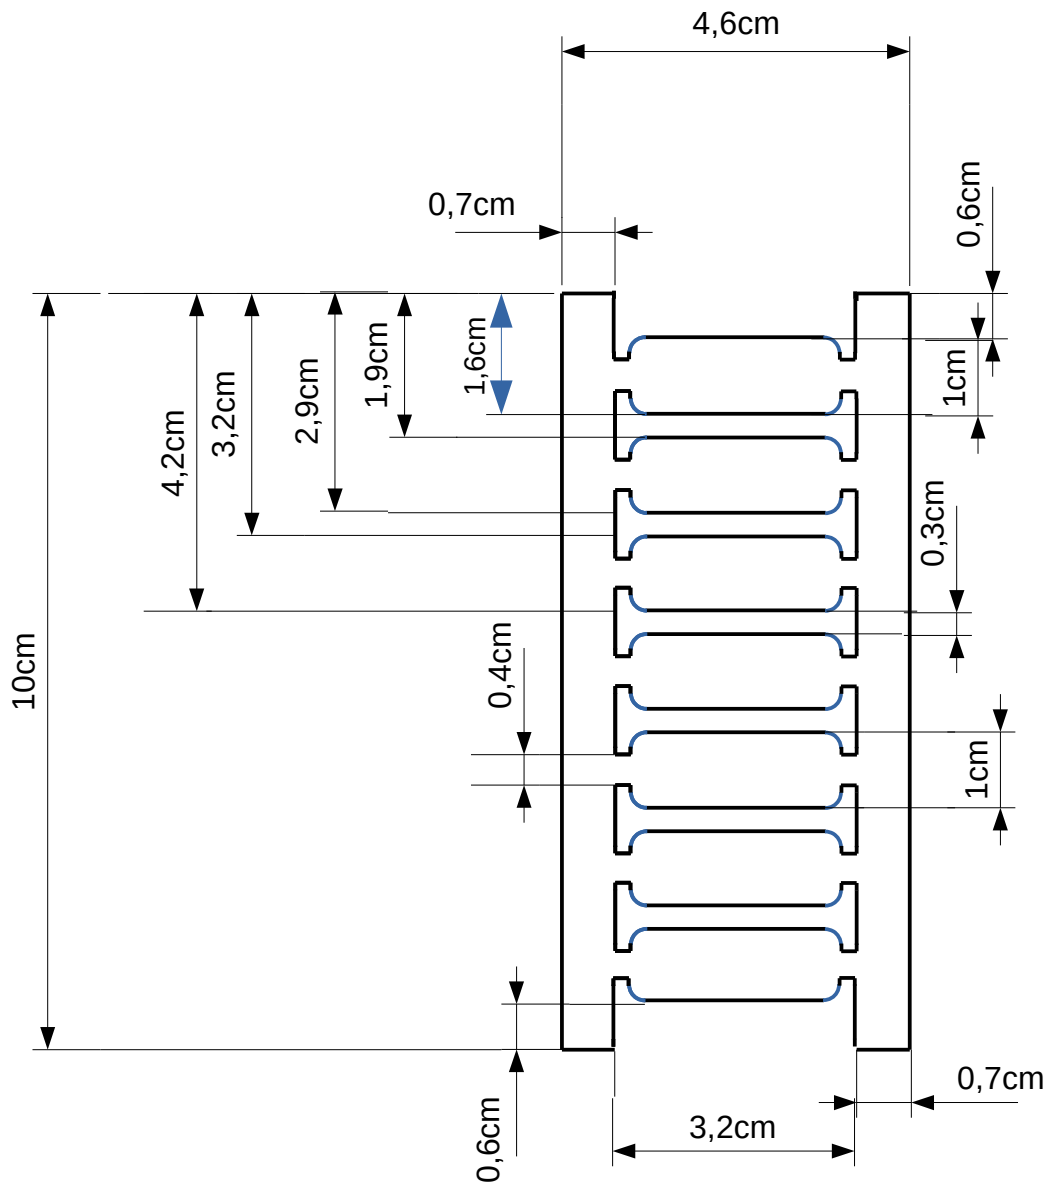

Bild 2

Leiter

Leiter, Blechschnitt A gewünschte Ausführung

Maßstab 1:1 Material Messing 5 Stück

Gert Proffen
Weberstr. 82
53113 Bonn
01714247430
0228 21 72 49

Proffenger@aol.com