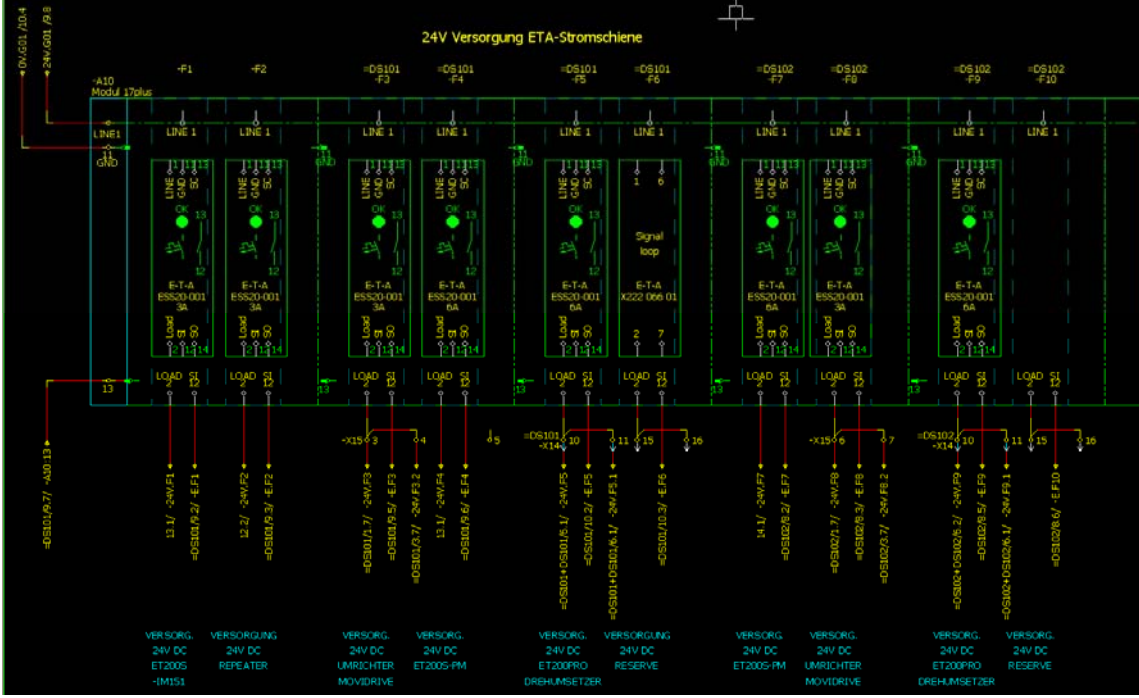

24V Versorgung ETA-Stromschiene

- VERSORG. 24V DC ET2005 -IM151
- VERSORGUNG 24V DC REPEATER
- VERSORG. 24V DC UMRICHTER MOVDRIVE
- VERSORG. 24V DC ET2005-PM
- VERSORG. 24V DC DRHUMSETZER
- VERSORGUNG 24V DC ET200PRO RESERVE
- VERSORG. 24V DC ET2005-PM
- VERSORG. 24V DC UMRICHTER MOVDRIVE
- VERSORG. 24V DC ET200PRO
- VERSORG. 24V DC RESERVE