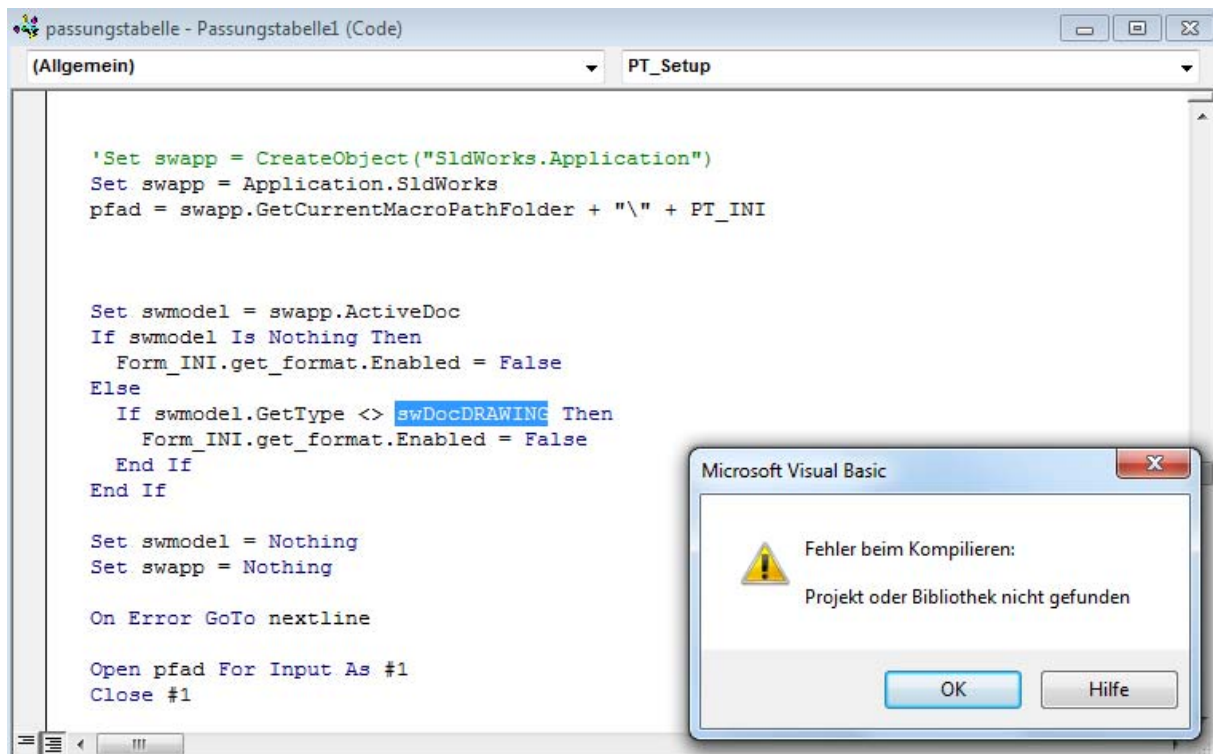

Fehlermeldung beim Start von Passungstabelle_Setup.swp

Fehlermeldung beim Start von Passungstabelle_Main.swp