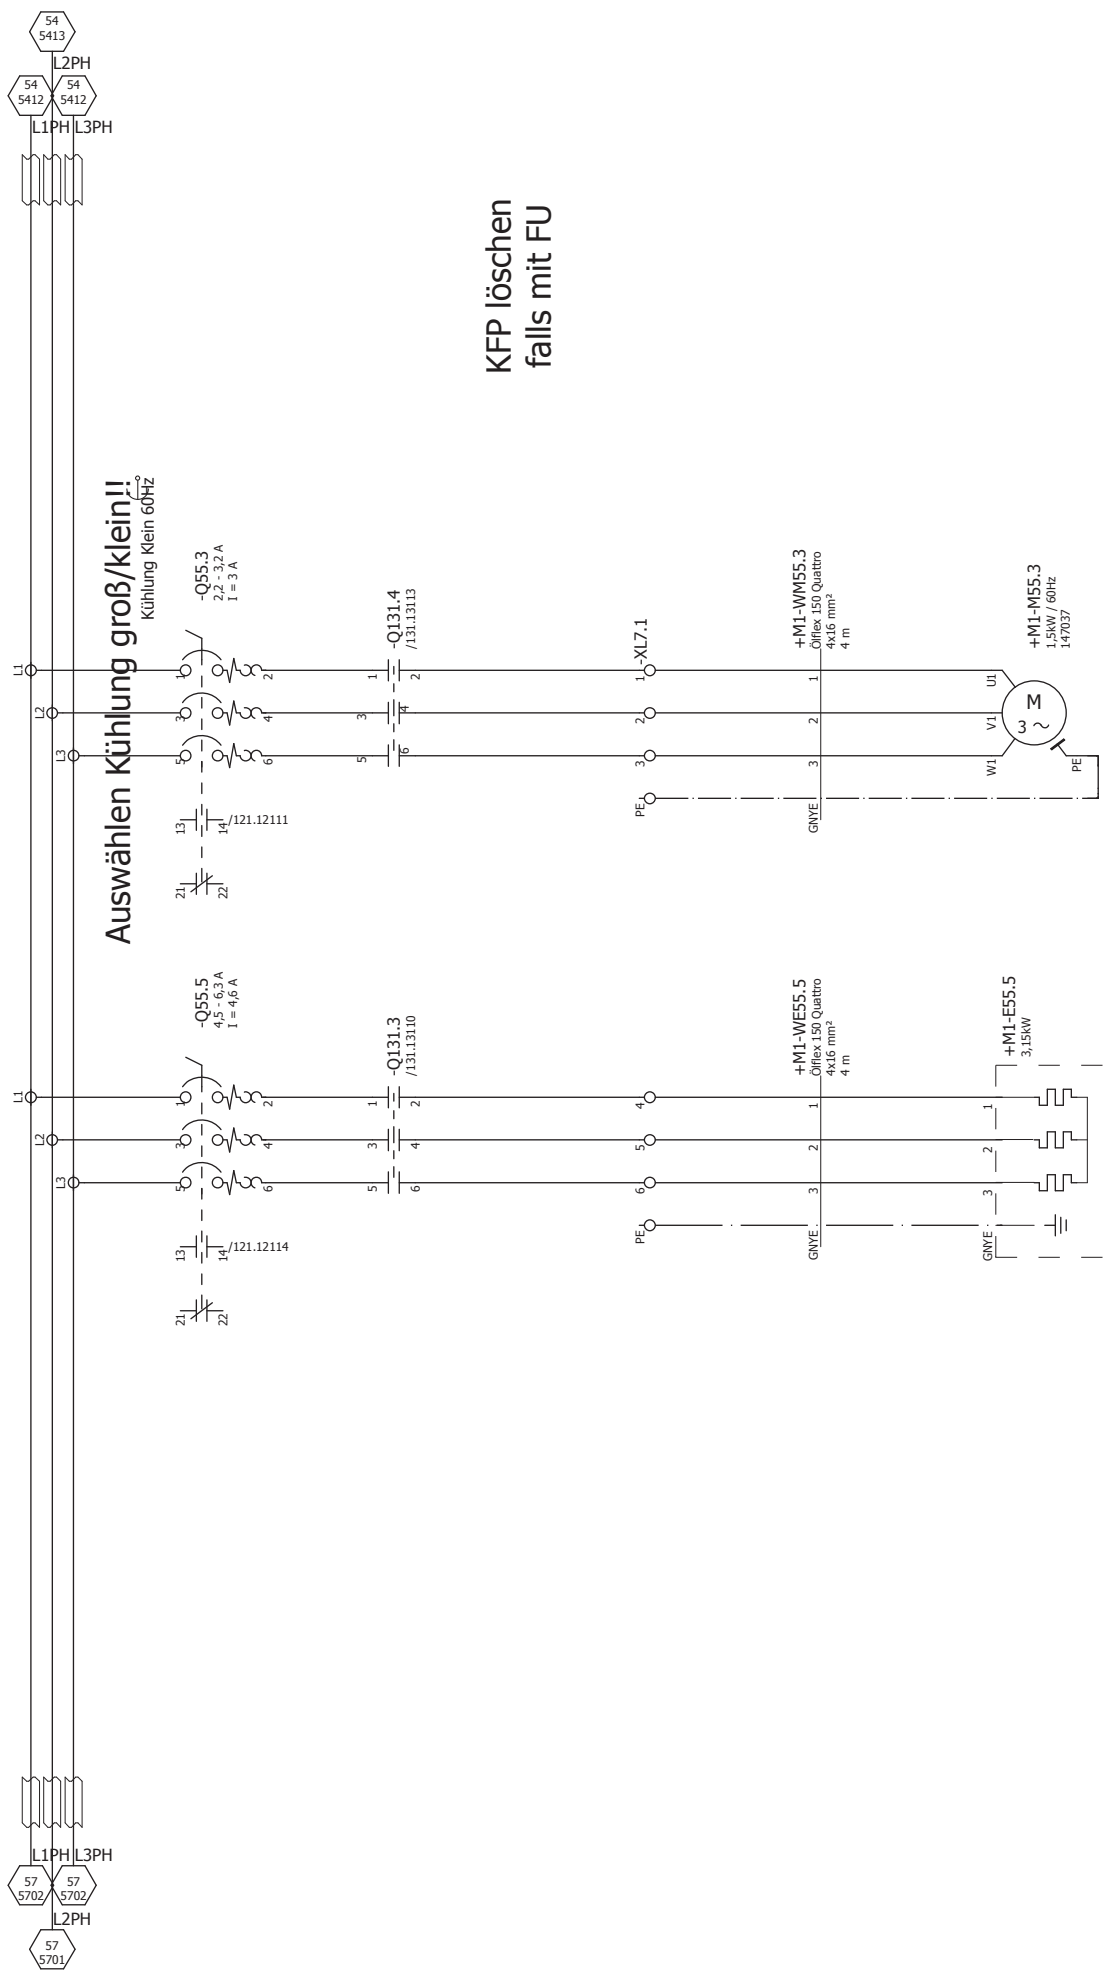

5501
5502
5503
5504
5505
5506
5507
5508
5509
5510
5511
5512
5513
5514
5515
5516
5517
5518
5519
5520
5521
5522
5523
5524
5525
5526
5527
5528
5529
5530

KFP löschen
falls mit FU

Auswählen Kühlung groß/klein!!
Kühlung Klein 60Hz

Auswählen
NaNO₃/NaCl
Option!
NaN₃

Kühlpumpe