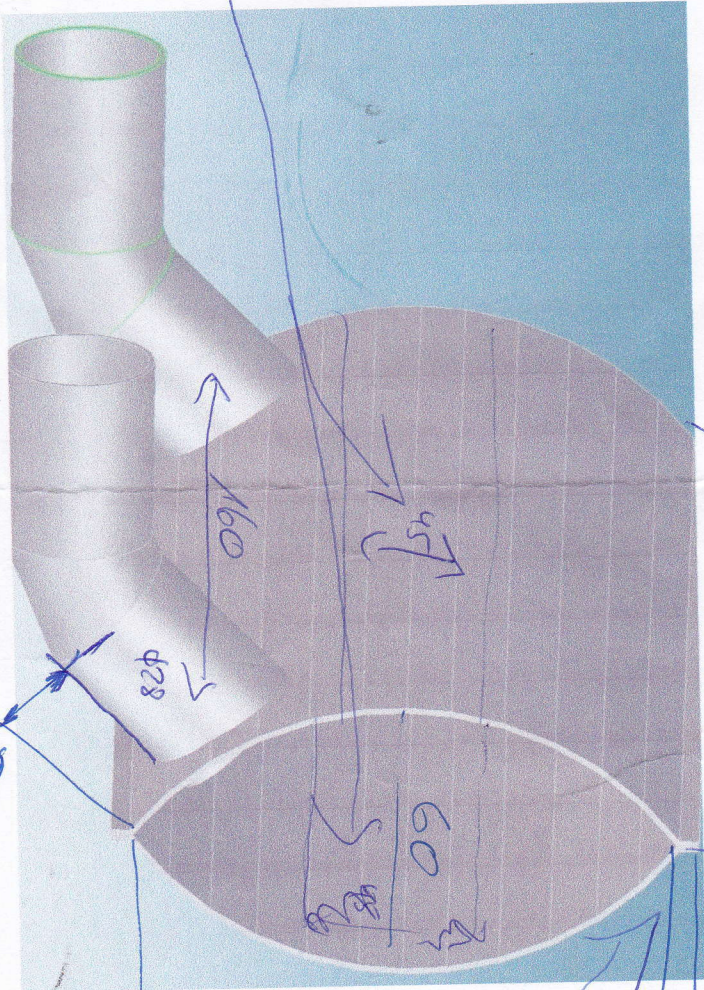

Gesamtlänge 210
 Mitte Rohr: 160

450 / 428 mm