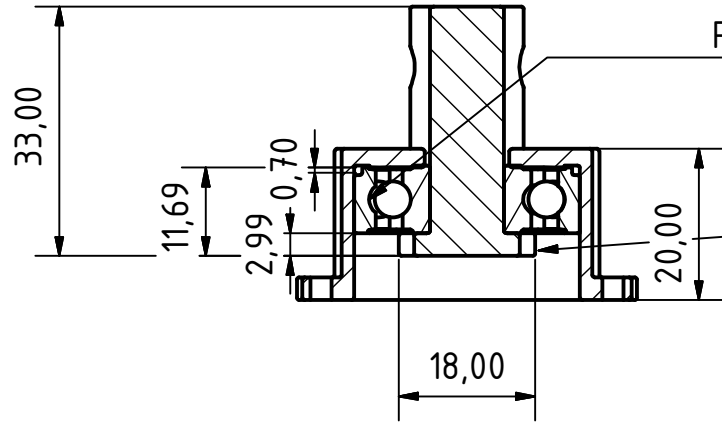

A-A (1 : 1)

Rillenkugellager 6002-2RS

Sicherungsring DIN 472 J 30*1,2